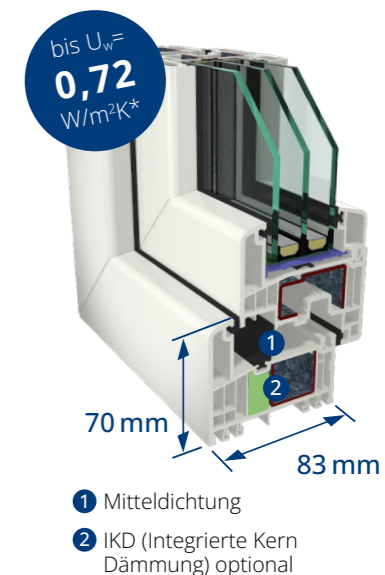

Die Varianten

*Standardfenster 1,23 m x 1,48 m