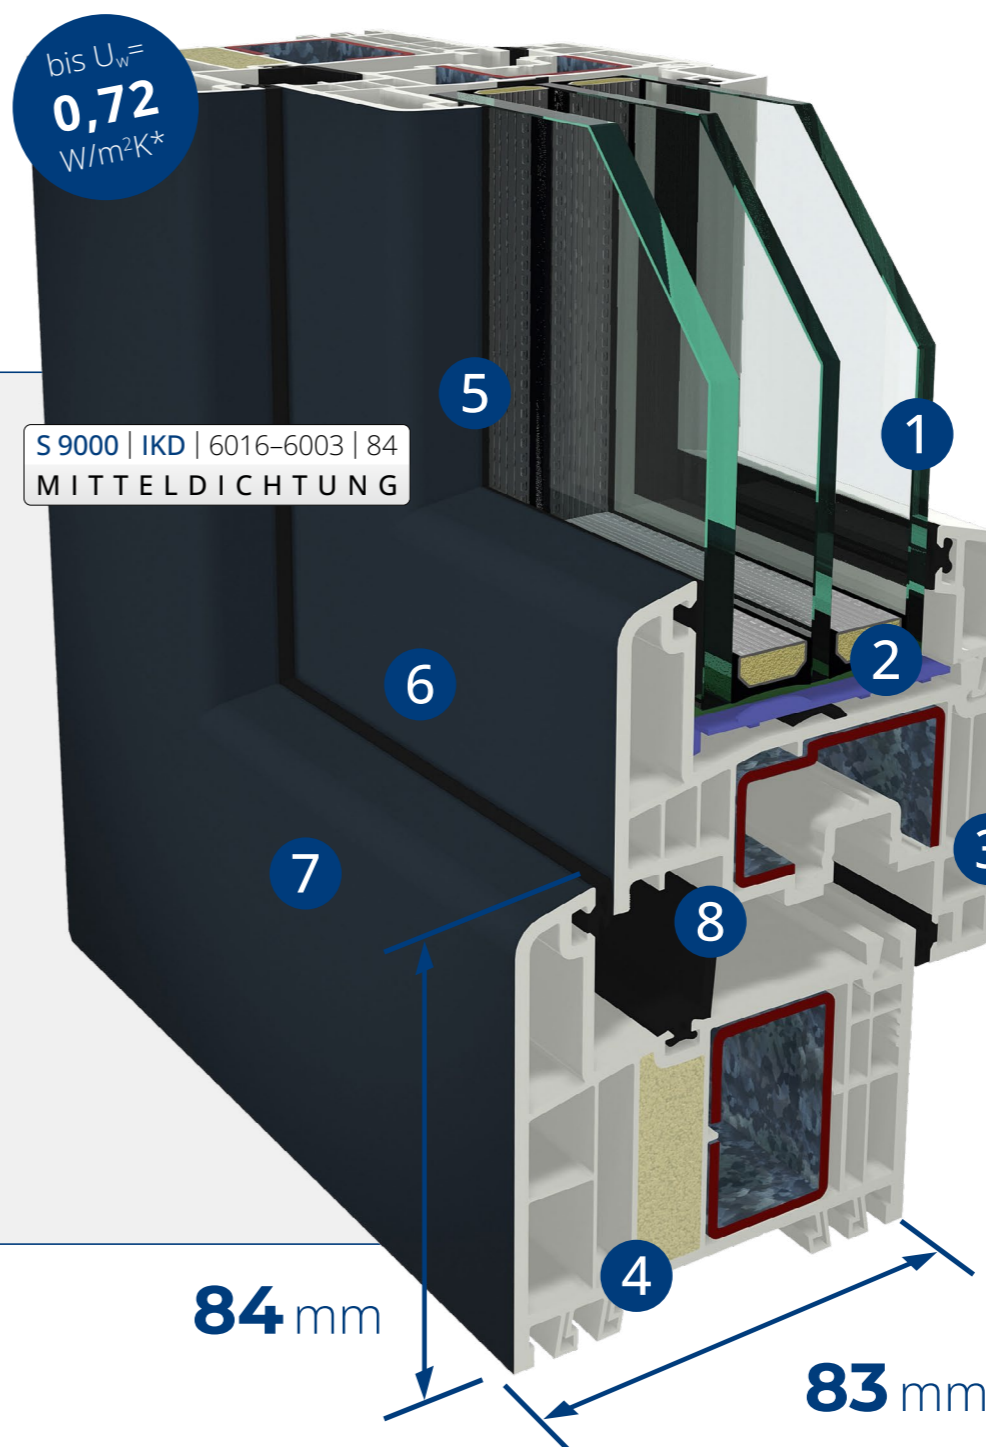

## Für höchste Ansprüche S 9000 | 6 Kammer-System | IKD

Das Gealan-System S 9000 mit integrierter Kerndämmung (IKD) vereint als Kombisystem mit 83 mm Bautiefe die Charakteristiken und Vorteile von Mittel- und Anschlagdichtung gleichermaßen.

### Die Vorteile:

- Optimale Lastabtragung
- Große Bautiefe von 83 mm
- Optimierung der Steganordnung
- Gute Eckfestigkeit und große Stahlaussteifungen in Blendrahmen
- Flexible Farbgestaltung mit Acrylcolor und zahlreiche Dekorfolien
- Optimaler Schlagregenschutz
- Geeignet zur Aufnahme von Glas- und Paneelstärken bis 48 mm
- Sehr gute Statik durch große Aussteifungskammer
- Kostensparend durch optimale Wärmedämmung
- Barrierefreie Systemschwelle mit thermischer Trennung

### Der Aufbau:

- 1 Geeignet für die Aufnahme von 3-fach-Funktionsgläsern bis 48 mm Stärke
- 2 Warme Kante „SWISSPACER“
- 3 Langlebig durch witterungsbeständigen PVC-Werkstoff
- 4 Kostensparend durch optimale Wärmedämmung IKD und ausgezeichnete U-Werte
- 5 Harmonisch wirkende, kleine Dichtungen an der Glasfläche
- 6 Mehr Licht durch schmale Ansichtsbreiten
- 7 Pflegeleicht durch glatte Oberflächen
- 8 Mitteldichtung Bautiefe 83 mm