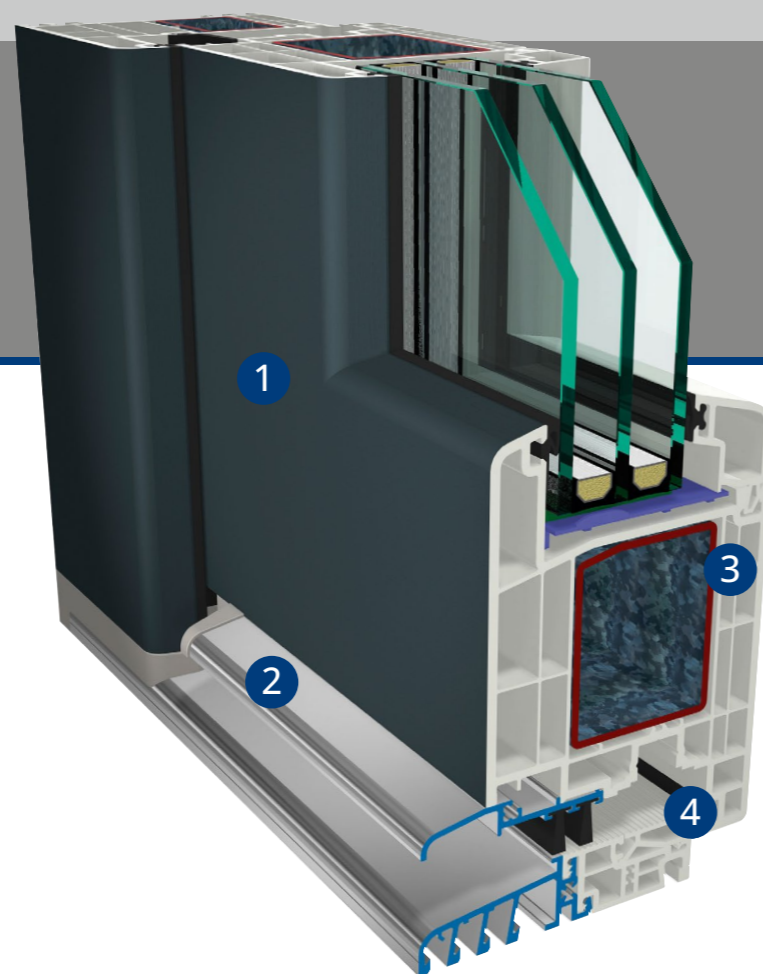

Haustüren

Kunststoff – system **berma**

Vorteile

1. 1 Flexible Farbgestaltung mit Acrylcolor und zahlreiche Dekorfolien
2. 2 Optimaler Schlagregenschutz
3. 3 Sehr gute Statik durch große Aussteifungskammer, kostensparend durch optimale Wärmedämmung
4. 4 Barrierefreie Systemschwelle mit thermischer Trennung