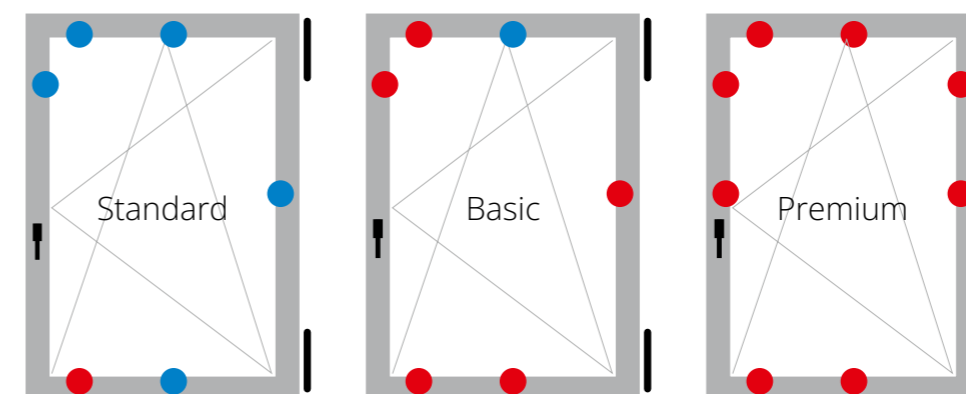

## Sicherheit

Alle Schließteile sind auch in einbruchhemmender Ausführung lieferbar – je mehr einbruchhemmende Schließteile (SI), desto größer der Einbruchschutz!

bei Standardfenster 1,23 m x 1,48 m  
RC 2 optional