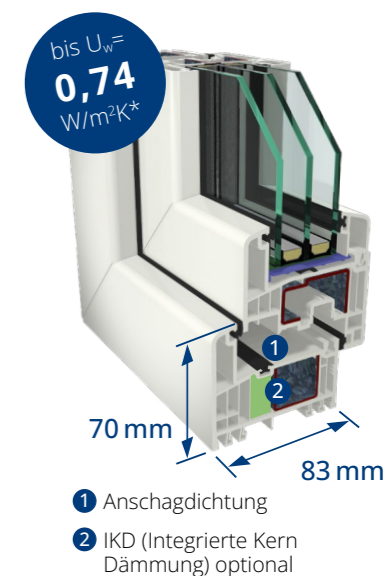

Die Varianten

*Standardfenster 1,23 m x 1,48 m