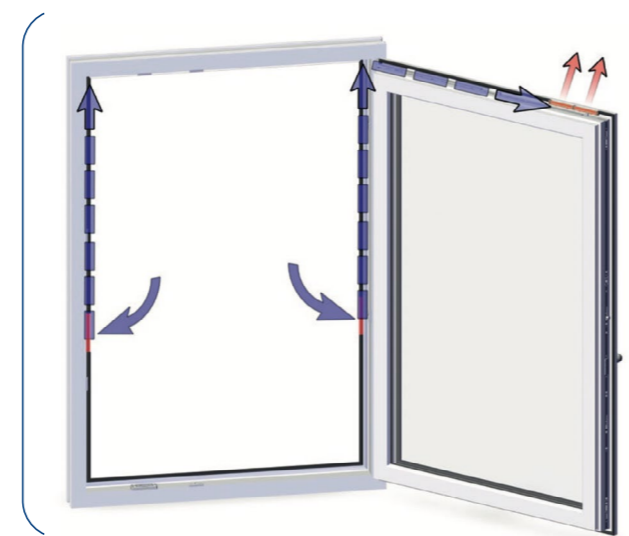

### Vorteile

- 1 Hightech-Beschichtung für mehr Licht und Wärme
- 2 Gasfüllung im Scheibenzwischenraum
- 3 Idealer Scheibenabstand von 15 mm bzw. 16 mm
- 4 Hervorragende optische Eigenschaften

## Lüftung

**Feuchteschutzlüftung in Wohnungen sicherstellen.**

**Frischluftnachströmung für Ventilatoren und Gastermen gewährleisten.**

**Schimmel vermeiden.**

- Optimaler Austausch von Außen- und Innenluft
- Vollautomatische Lüftungsregulierung
- Vermeidet lästige Zugluft und beugt der Bildung von Schimmelpilz vor
- Die Lüftungsklappe arbeitet selbstregulierend
- Es ist keine manuelle Bedienung erforderlich und somit sind Fehlbedienungen ausgeschlossen
- Kostengünstig
- Einhaltung aller gesetzlichen Vorschriften und Normen